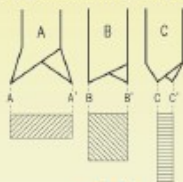

人間工学に基づき、握りやすく、滑りにくく、疲れないように工夫しており最高のフィット感で作業ができます。

製造工程を見直し、従来品の2倍以上の耐久性UPに成功しました。
1枚の替刃を出来る限り使用する事で省資源化に努めます。

コンビ自立IIとは

矢印②の方向から見たところ

切る力が同じなら切れる面積は同じ

アサリのある刃(AA')とアサリのない刃(BB')は切っていく場所が違う。
AA'は洗くれないが、ノコギリの沈みは悪い。
BB'は洗く動かなくなるが、ノコギリの沈みは良い。
さらに、コンビ自立IIは、CC'を加えることで板の薄い鋸を作ることによって軽く切れて沈みがよくなる。

衝撃焼入で切味長持ち

替刃式で経済的

専用の替刃を交換する事で
繰り返し使用可能

サビに強い

サビに強い表面加工を
施しています

規格：刃長 7寸(210mm)

本 体
(ケース付)

替 刃