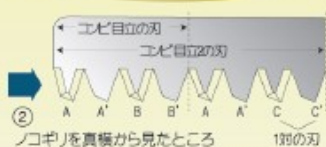

大地

剪定ノコギリの決定版

3つのプレミアム

抜群の切れ味

最高のフィット感

環境に配慮

Premium DAICHI

更に進化させた **コンビ自立II** は、今まで以上の切れ味を実感できます。

人間工学に基づき、握りやすく、滑りにくく、疲れないように工夫しており最高のフィット感で作業ができます。

製造工程を見直し、従来品の2倍以上の耐久性UPに成功しました。
1枚の替刃を出来る限り使用する事で省資源化に努めます。

コンビ自立IIとは

矢印②の方向から見たところ

切る力が同じなら切れる面積は同じ

アサリのある刃(AA')とアサリのない刃(BB')は切っていく場所が違う。
AA'は洗くれないが、ノコギリの沈みは悪い。
BB'は洗く動かなくなるが、ノコギリの沈みは良い。
さらに、コンビ自立IIは、CC'を加えることで板の薄い鋸を作ることによって軽く切れて沈みがよくなる。

《樹脂製鞘 9寸・7寸》

《替刃 9寸・7寸》

ピストル式

フック式

本製品にはピストル式の替刃が付属します

【販売元】

aglis 株式会社アグリス

〒834-0055

福岡県八女市大字輪池477-1

TEL(0943)30-1177 FAX(0943)30-1178

URL <http://www.aglis.co.jp> Mail agri@aglis.co.jp

【製造元】

丸源鋸工場

〒382-0087

長野県須坂市東横町1426