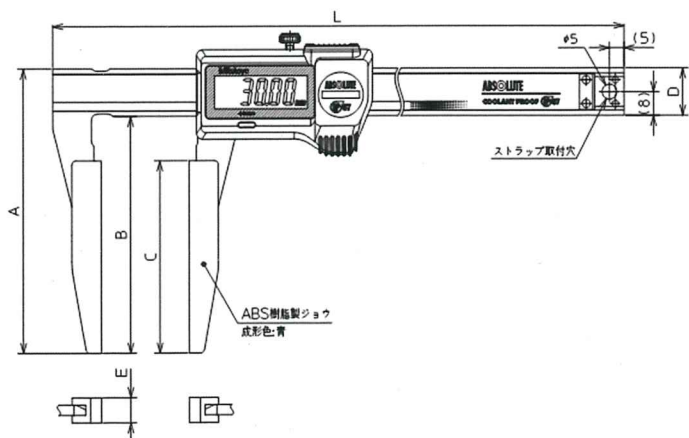

測定データ無線通信対応・水やほこりにも強い

プラスチックジョウ デジタルノギス

COOLANT PROOF™

IP67

- ◆ 本尺は長い実績があり安定した計測が可能なステンレススチール、測定ジョウの部分は柔らかいものを測定するときにも傷がつきにくいプラスチック素材を採用しました。
- ◆ 水、油、汚れから電装回路を強力に保護する保護等級IP67モデル、屋外でのご利用の際も安心です。
- ◆ 測定データワイヤレス通信システム **U-WAVE**、**Bluetooth 版 U-WAVE** との組み合わせで測定結果をPCやスマートフォン、タブレットなどのモバイル端末へ無線でデータを送信することが可能です。
- ◆ **Bluetooth 版 U-WAVE** との組合せの場合、データはモバイル端末へ直接送信されます、フィールドワークに最適です。

<両側ジョウタイプ>

かつて販売し、ご好評をいただいていた
“フルーツノギス”と同様に長い測定部を持ち、
さらに防水機能と外部出力端子を標準化、
オプション追加で有線・無線でのデータ
通信に対応します。

※プラスチックジョウの部分は青または黒色となります

図番	符号	測定範囲 (mm)	最大許容誤差 EMPE (mm)	電池寿命	質量 (g)	ストラップ 取付穴
標準タイプ						
406AGY865	トク CD-P8ML	0~80	±0.50	通常使用 の状態で 約5年	150	有
406AGW084	トク CD-P13ML	0~130	±0.50		170	有
406AGY867	トク CD-P19ML	0~190	±0.50		200	無
406AGY414	トク CD-P29ML	0~290	±1.20		365	無
両側ジョウタイプ						
406AGY866	トク CDN-P8L	0~80	±0.60		155	有

◆ 標準タイプ

◆ 両側ジョウタイプ

符号	外観寸法 (mm)						
	A	B	C	D	E	L	H
標準タイプ							
トク CD-P8ML	58	42	32	16	8.5	183	3.5
トク CD-P13ML	96	80	65			233	
トク CD-P19ML	116	100	80			290	
トク CD-P29ML	170	150	130	20		404	3.8
両側ジョウタイプ							
トク CDN-P8L	88	40	30	16	8	190	3