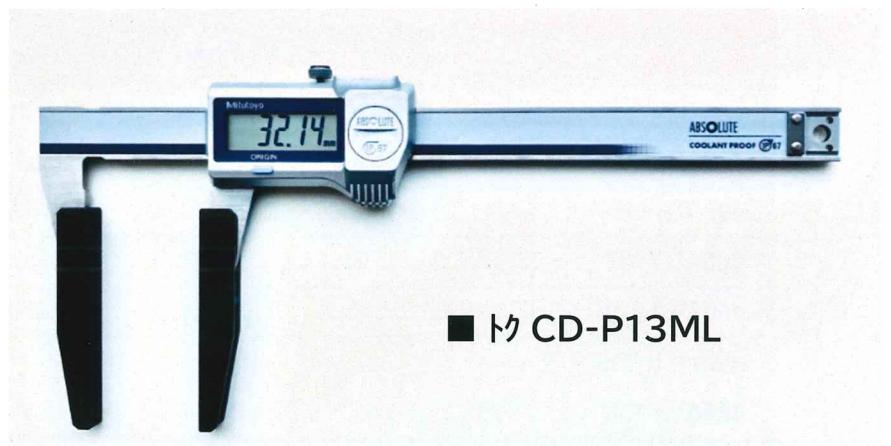

測定データ無線通信対応・水やほこりにも強い

プラスチックジョウ デジタルノギス

COOLANT PROOF™

IP67

- ◆ 本尺は長い実績があり安定した計測が可能なステンレススチール、測定ジョウの部分は柔らかいものを測定するときにも傷がつきにくいプラスチック素材を採用しました。
- ◆ 水、油、汚れから電装回路を強力に保護する保護等級IP67モデル、屋外でのご利用の際も安心です。
- ◆ 測定データワイヤレス通信システム **U-WAVE**、**Bluetooth 版 U-WAVE** との組み合わせで測定結果をPCやスマートフォン、タブレットなどのモバイル端末へ無線でデータを送信することが可能です。
- ◆ **Bluetooth 版 U-WAVE** との組合せの場合、データはモバイル端末へ直接送信されます、フィールドワークに最適です。

上の写真にはU-WAVEの送信ユニットと接続ユニットが装着されています

Mitutoyo

■ 寸 CD-P13ML

■ トク CD-P29ML

■ トク CD-P19ML

■ トク CD-P13ML

■ トク CD-P8ML

■ トク CDN-P8ML

<両側ジョウタイプ>

かつて販売し、ご好評をいただいていた
“フルーツノギス”と同様に長い測定部を持ち、
さらに防水機能と外部出力端子を標準化、
オプション追加で有線・無線でのデータ
通信に対応します。

※プラスチックジョウの部分は青または黒色となります

図番	符号	測定範囲 (mm)	最大許容誤差 EMPE (mm)	電池寿命	質量 (g)	ストラップ 取付穴
標準タイプ						
406AGY865	トク CD-P8ML	0~80	±0.50	通常使用 の状態で 約5年	150	有
406AGW084	トク CD-P13ML	0~130	±0.50		170	有
406AGY867	トク CD-P19ML	0~190	±0.50		200	無
406AGY414	トク CD-P29ML	0~290	±1.20		365	無
両側ジョウタイプ						
406AGY866	トク CDN-P8L	0~80	±0.60		155	有

◆ 標準タイプ

◆ 両側ジョウタイプ

符号	外観寸法 (mm)						
	A	B	C	D	E	L	H
標準タイプ							
トク CD-P8ML	58	42	32	16	8.5	183	3.5
トク CD-P13ML	96	80	65			233	
トク CD-P19ML	116	100	80			290	
トク CD-P29ML	170	150	130	20		404	3.8
両側ジョウタイプ							
トク CDN-P8L	88	40	30	16	8	190	3