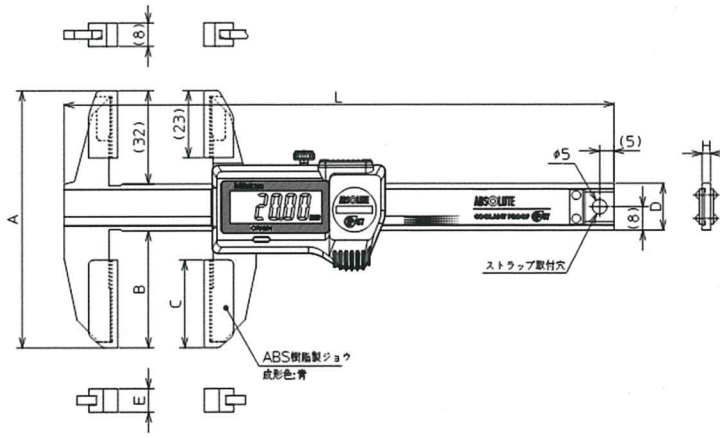

測定データ無線通信対応・水やほこりにも強い

プラスチックジョウ デジタルノギス

COOLANT PROOF™

IP67

- ◆ 本尺は長い実績があり安定した計測が可能なステンレススチール、測定ジョウの部分は柔らかいものを測定するときにも傷がつきにくいプラスチック素材を採用しました。
- ◆ 水、油、汚れから電装回路を強力に保護する保護等級IP67モデル、屋外でのご利用の際も安心です。
- ◆ 測定データワイヤレス通信システム **U-WAVE**、**Bluetooth 版 U-WAVE** との組み合わせで測定結果をPCやスマートフォン、タブレットなどのモバイル端末へ無線でデータを送信することが可能です。
- ◆ **Bluetooth 版 U-WAVE** との組合せの場合、データはモバイル端末へ直接送信されます、フィールドワークに最適です。

<両側ジョウタイプ>

かつて販売し、ご好評をいただいていた
“フルーツノギス”と同様に長い測定部を持ち、
さらに防水機能と外部出力端子を標準化、
オプション追加で有線・無線でのデータ
通信に対応します。

※プラスチックジョウの部分は青または黒色となります

図番	符号	測定範囲 (mm)	最大許容誤差 EMPE (mm)	電池寿命	質量 (g)	ストラップ 取付穴
標準タイプ						
406AGY865	トク CD-P8ML	0~80	±0.50	通常使用 の状態で 約5年	150	有
406AGW084	トク CD-P13ML	0~130	±0.50		170	有
406AGY867	トク CD-P19ML	0~190	±0.50		200	無
406AGY414	トク CD-P29ML	0~290	±1.20		365	無
両側ジョウタイプ						
406AGY866	トク CDN-P8L	0~80	±0.60		155	有

◆ 標準タイプ

◆ 両側ジョウタイプ

符号	外観寸法 (mm)						
	A	B	C	D	E	L	H
標準タイプ							
トク CD-P8ML	58	42	32	16	8.5	183	3.5
トク CD-P13ML	96	80	65			233	
トク CD-P19ML	116	100	80			290	
トク CD-P29ML	170	150	130	20		404	3.8
両側ジョウタイプ							
トク CDN-P8L	88	40	30	16	8	190	3