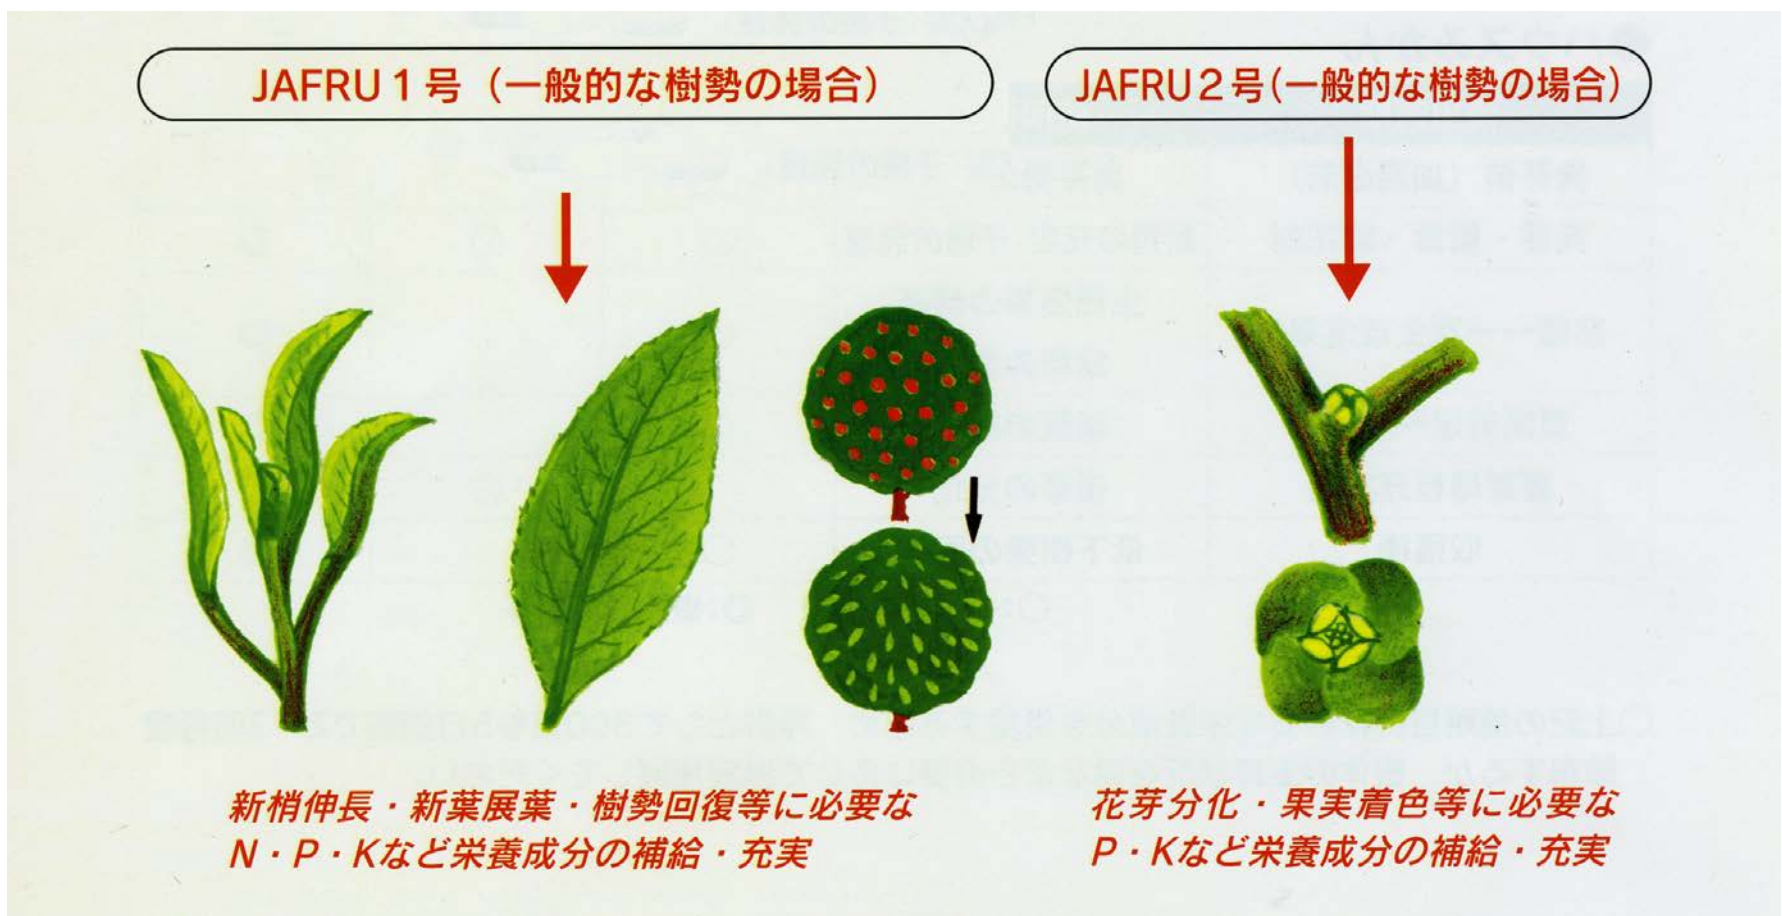

商品名 : 果樹用液肥「JAFRU(じゃっふる)」

JAFRU1号 :

発芽・新梢の伸長及び展葉などに必要な栄養成分を補給します。

JAFRU2号 :

成熟及び花芽分化、収穫直後の成り疲れ解消など必要な栄養成分を補給します。

規格・成分等 :

品名	窒素	リン酸	カリ	マンガン	ホウ素	亜鉛
JAFRU1号	8.0	3.0	3.0	0.1	0.1	0.1
JAFRU2号	-	5.0	5.0	0.1	0.1	0.1